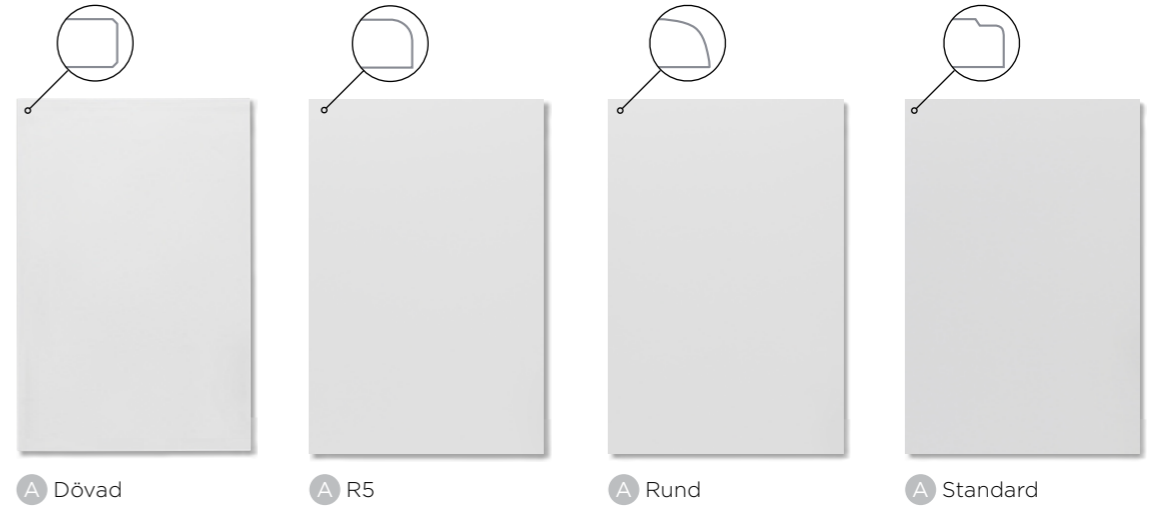

A Dövad

A R5

A Rund

A Standard

19 MM