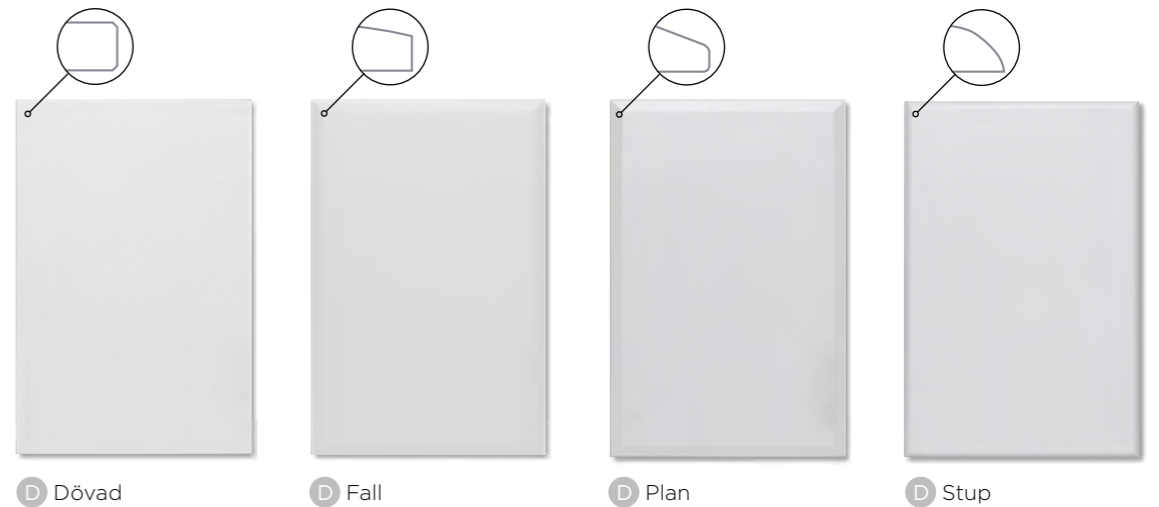

LACKERAD SLÄT

Med en lackerad lucka får du inte bara en vacker finish, utan även möjligheten att skapa ett enhetligt kök där listverk och skåp harmoniserar i samma färg. Våra lackerade luckor finns i ett brett urval av modeller.

Valfri
NCS-kulör

LUCKA Dövad • S 0500-N | Foto: Kolmårdskök

16 MM

19 MM