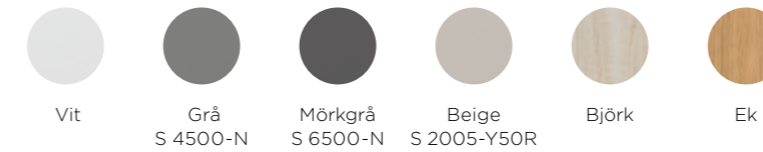

BASFÄRGER - STOMMAR