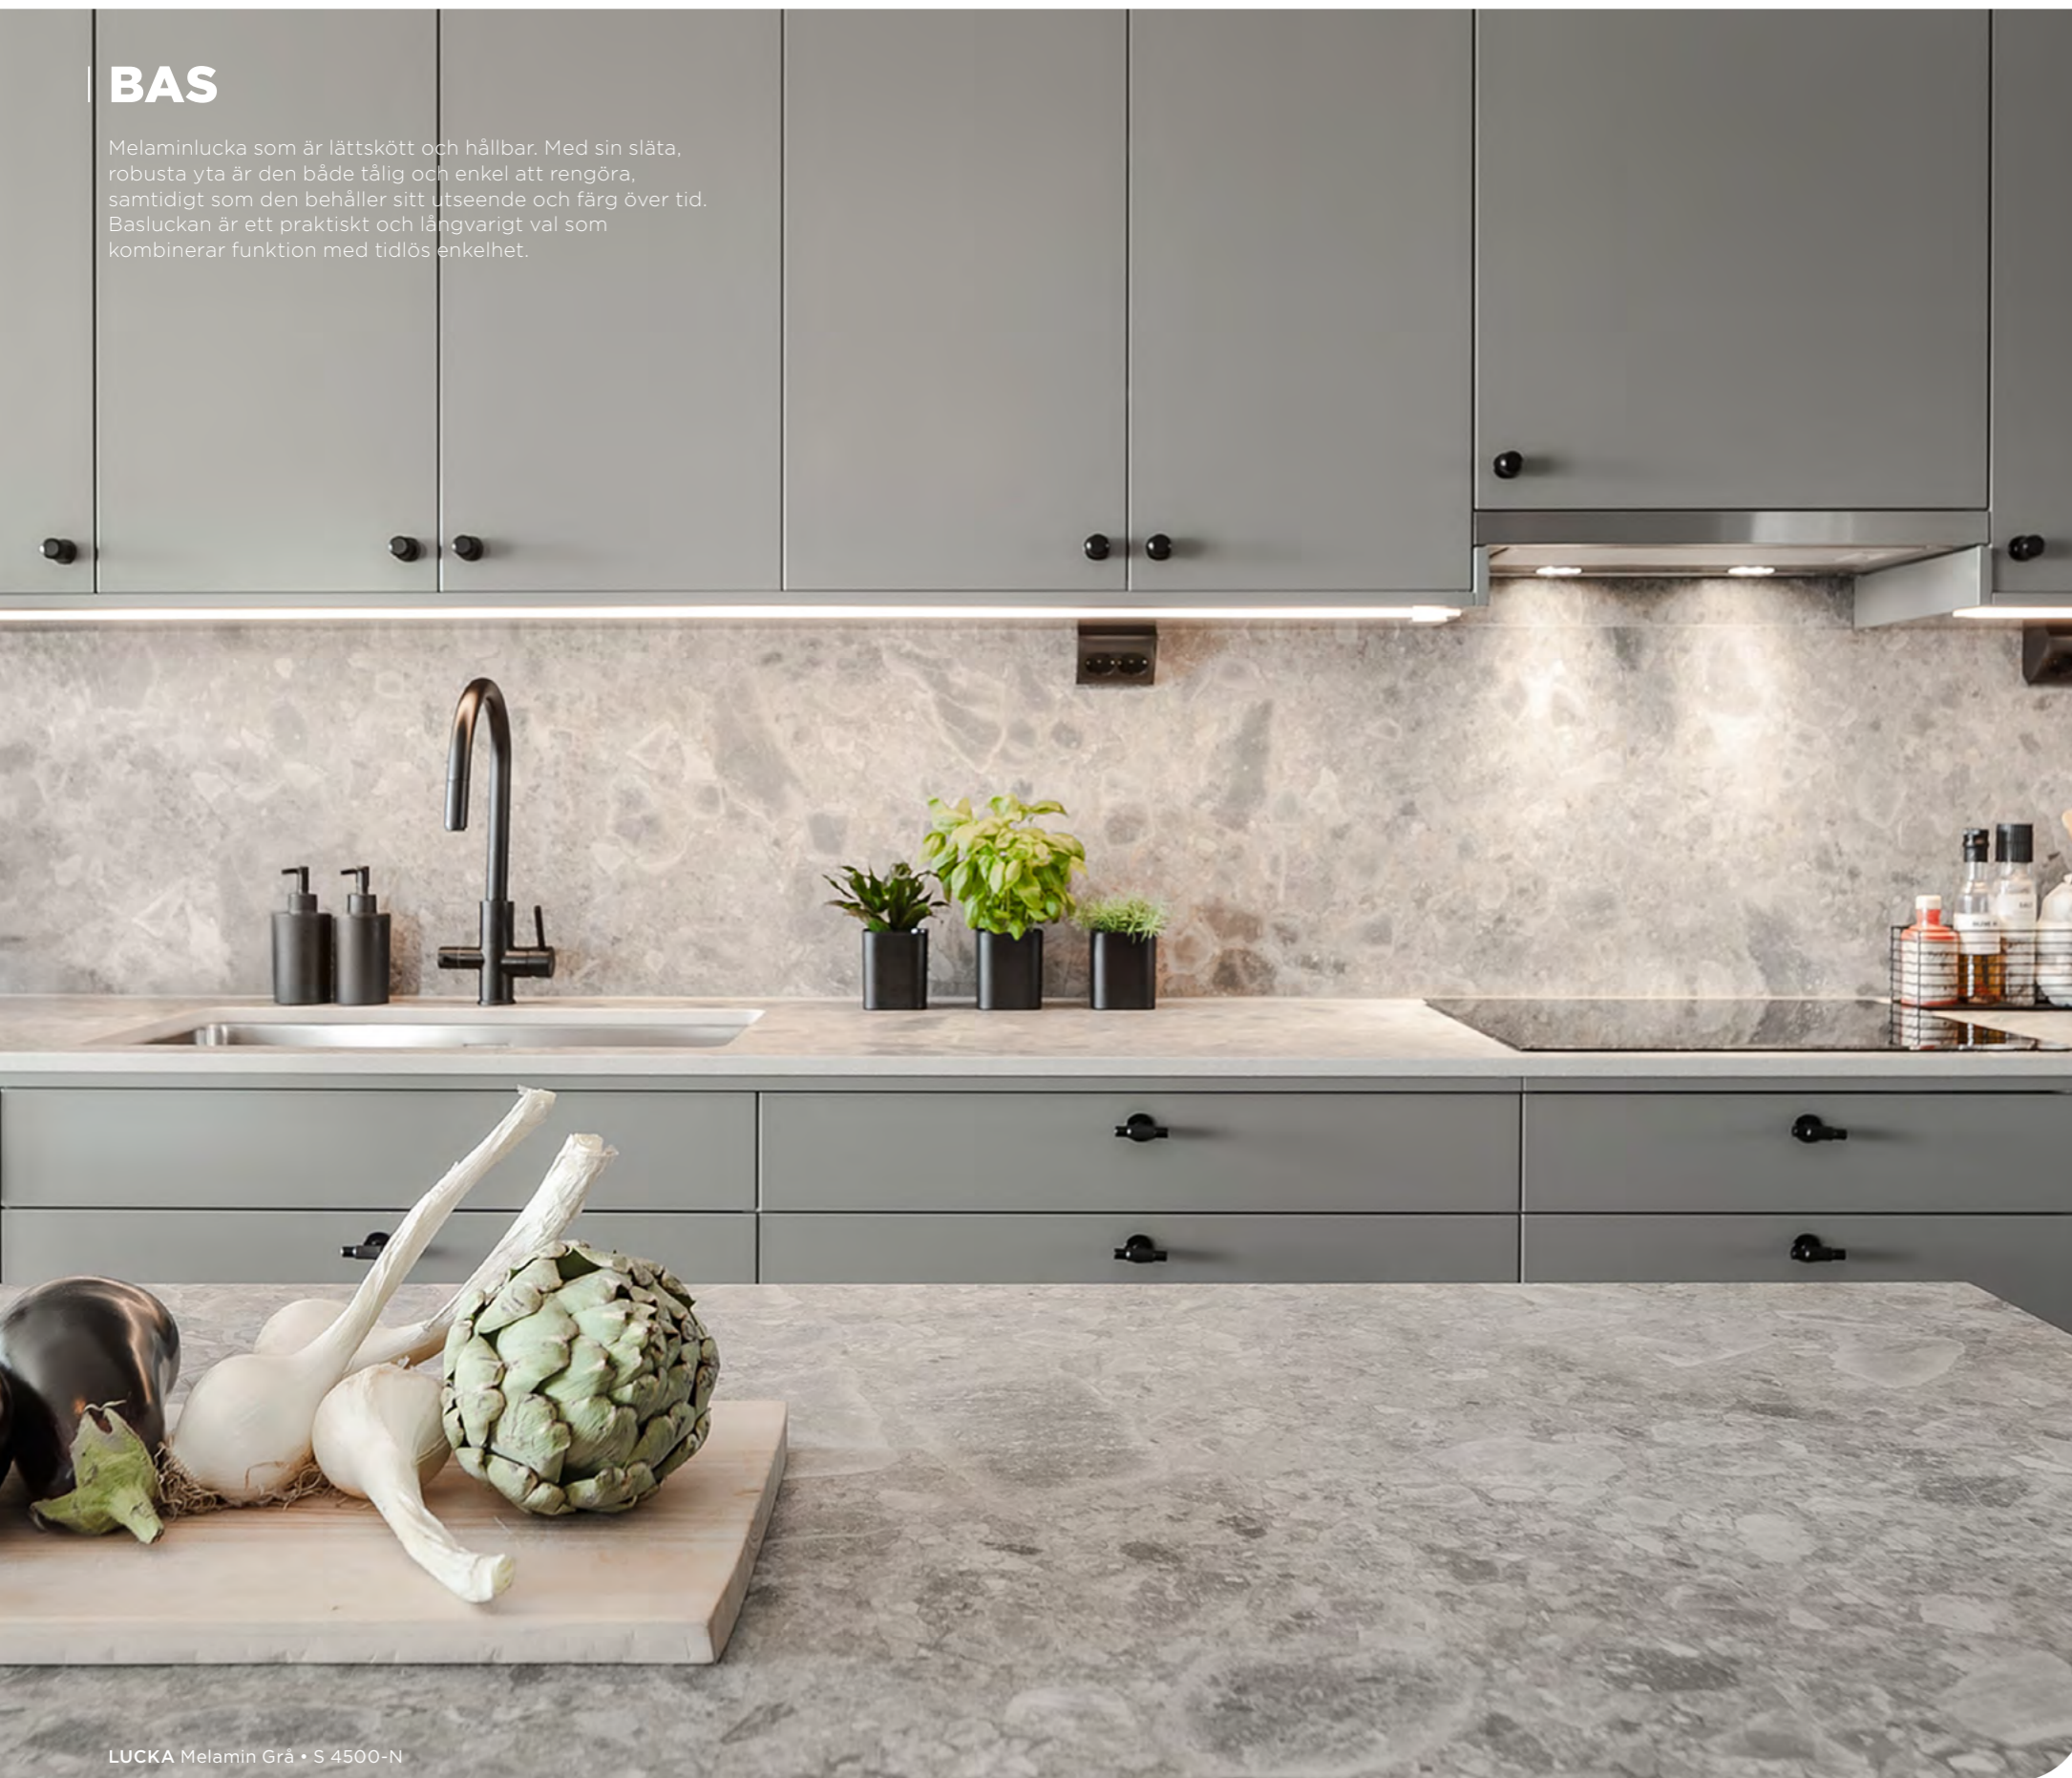

# BAS

Melaminlucka som är lättskött och hållbar. Med sin släta, robusta yta är den både tålig och enkel att rengöra, samtidigt som den behåller sitt utseende och färg över tid. Basluckan är ett praktiskt och långvarigt val som kombinerar funktion med tidlös enkelhet.