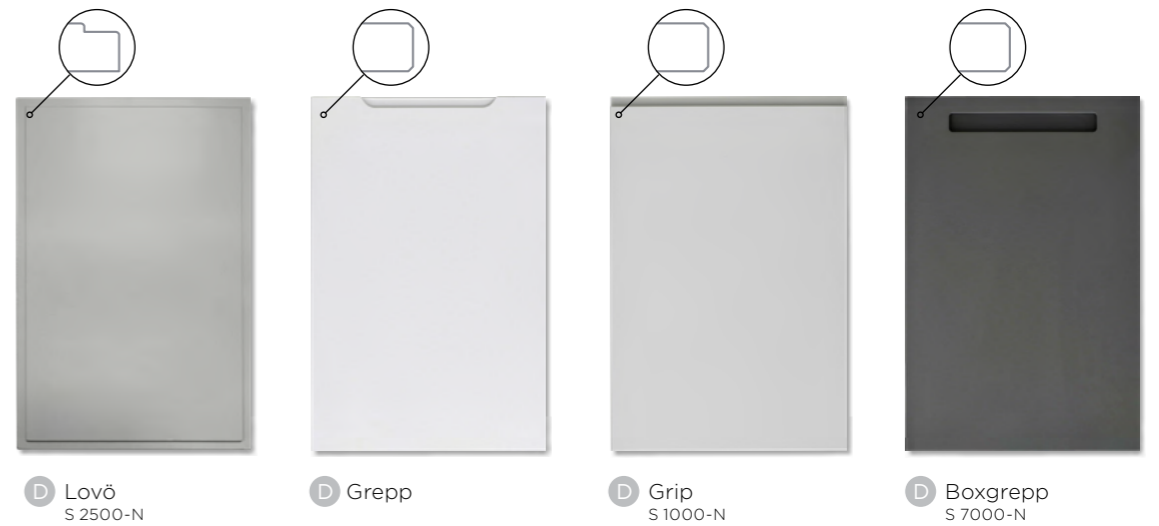

D Dövad

D Fall

D Plan

D Stup

D Lovö
S 2500-N

D Grepp

D Grip
S 1000-N

D Boxgrepp
S 7000-N