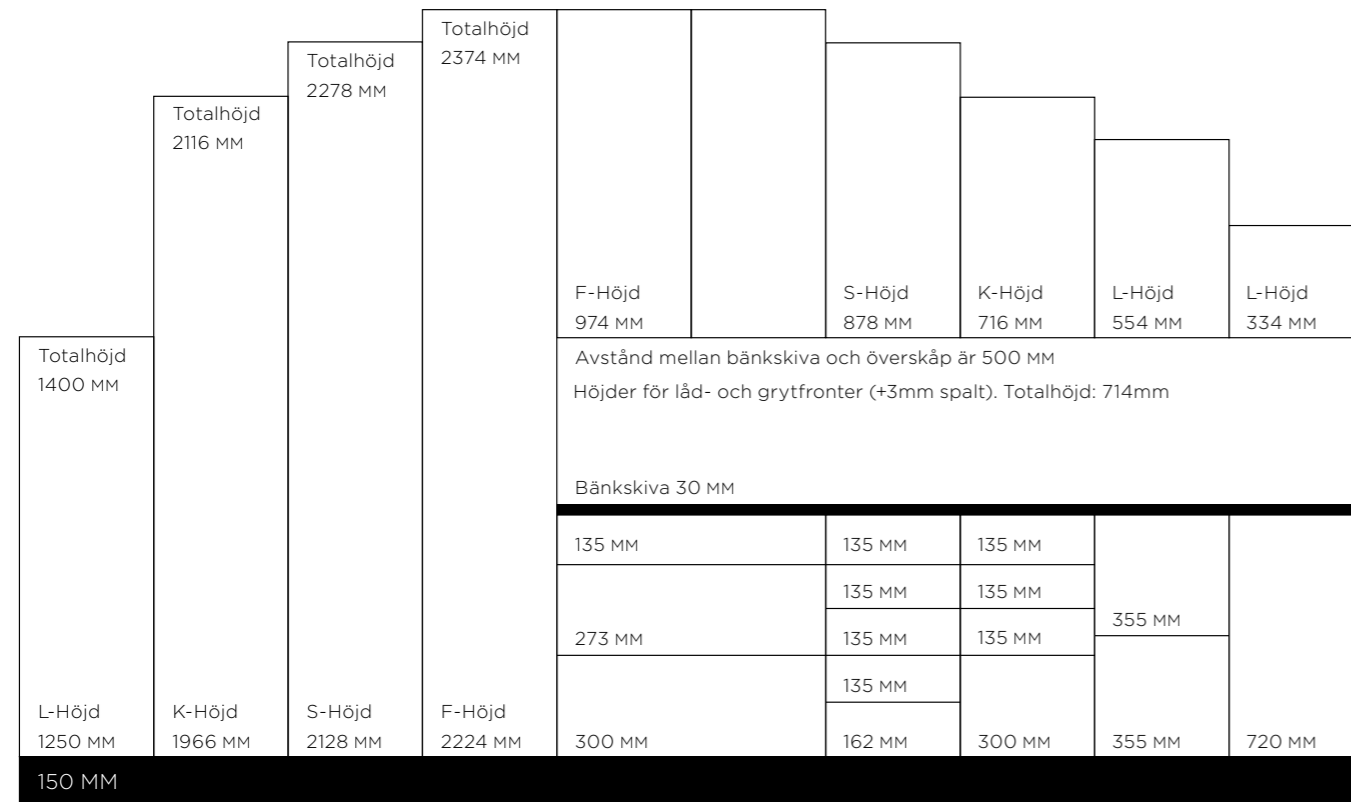

# HÖJDMALL

STANDARD 100 MM / 150 MM SOCKEL