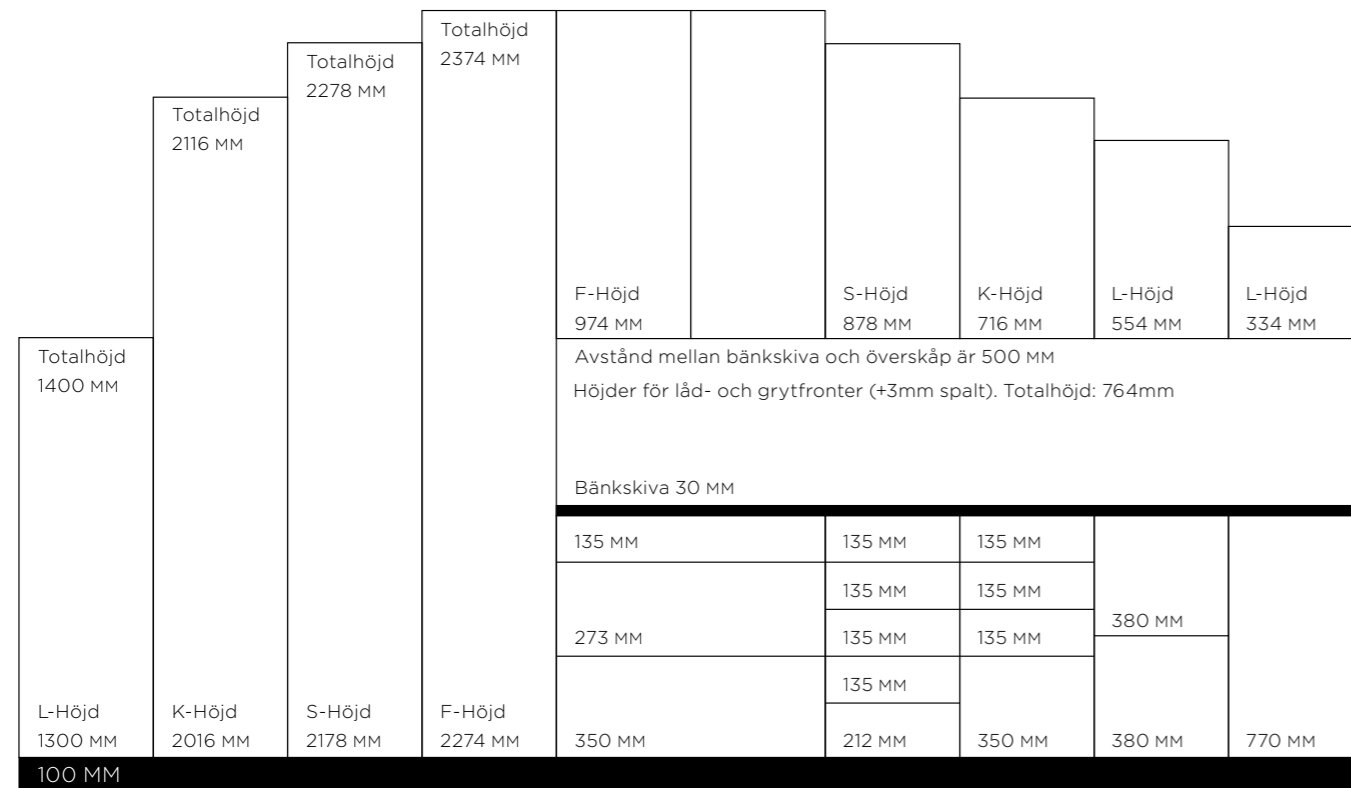

HÖJDMALL

STANDARD 100 MM / 150 MM SOCKEL