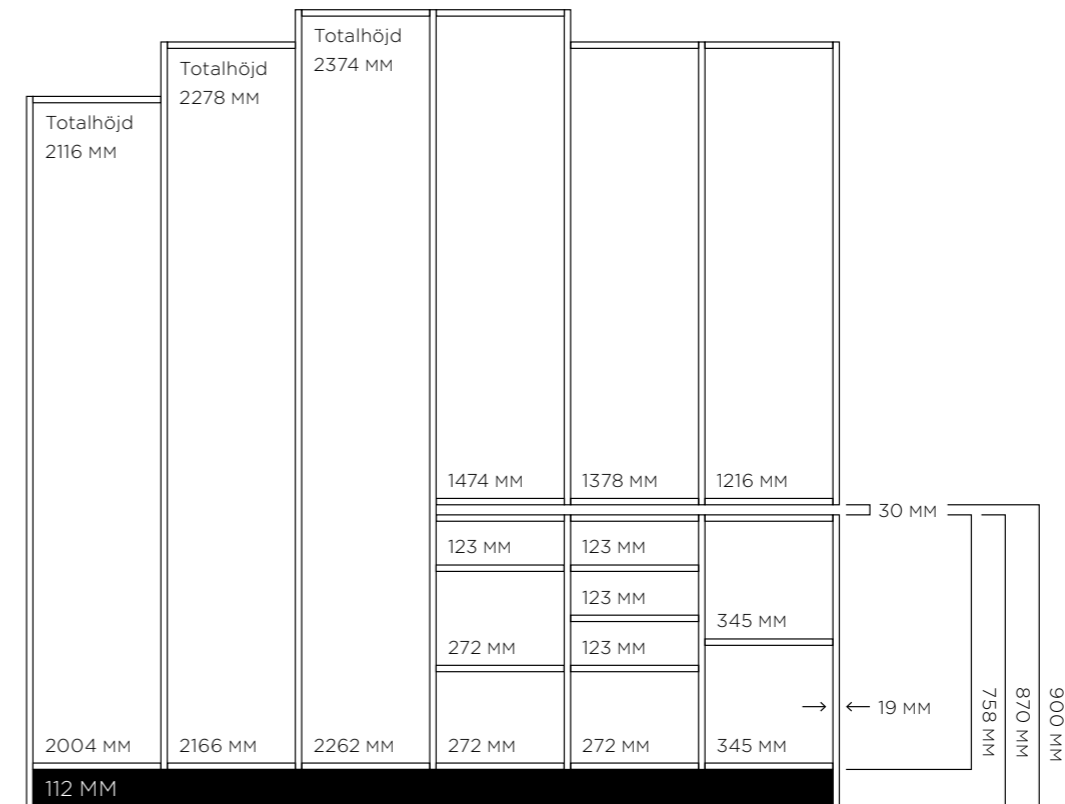

HÖJDMALL

STANDARD 100 MM / 150 MM SOCKEL

SHAKERKÖK

BASFÄRGER - STOMMAR

BASFÄRGER - LÅDOR

KANTPROFILER